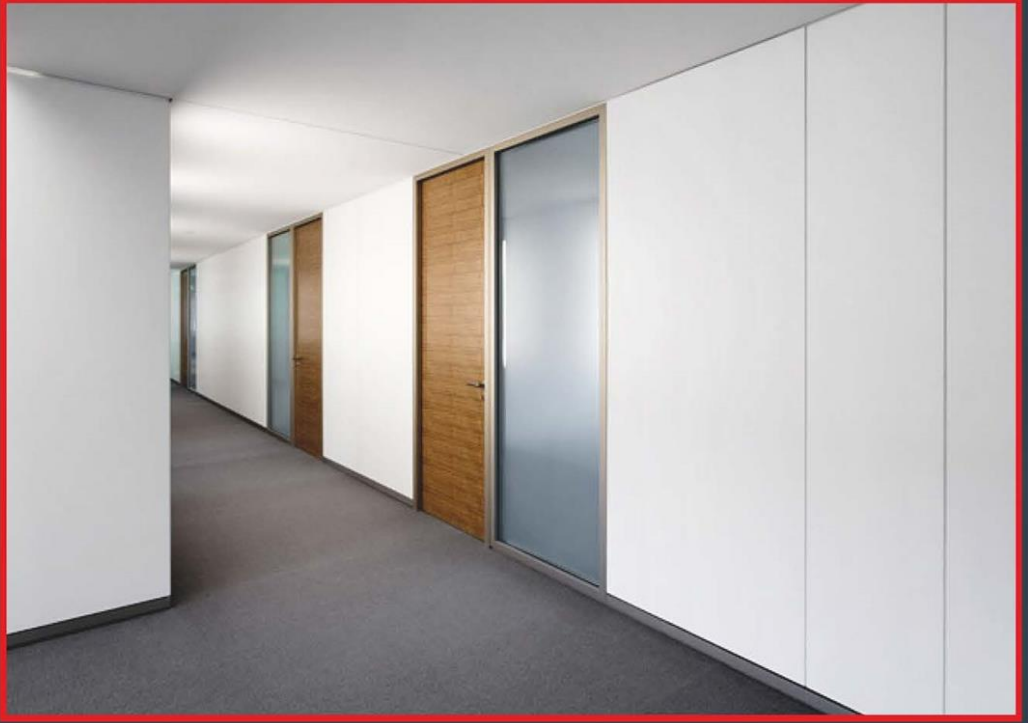

Akustik Ahşap Panel Uygulaması!

Duvarları akustik keçe ile güçlendirilmiş delikli ahşap akustik panellerle kaplayarak maksimum ses izolasyonu ve akustik performansı yakalama imkanı

ART
INSIDE

WEGNI WALL

Renkli Cam Uygulaması!

Cam kapladığımız duvarları, yazı tahtası ya da projeksiyon perdesi yerine de kullanarak, sadece dekoratif değil, aynı zamanda fonksiyonel duvarlar elde edin

ART
INSIDE

WEGNI WALL

ART
INSIDE

WEGNI WALL

ART
INSIDE