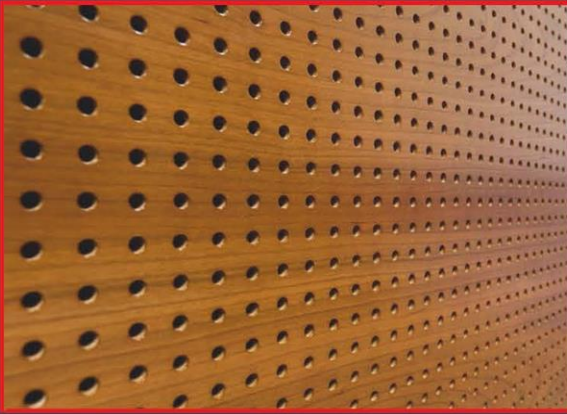

ART[®]
INSIDE

WEGNI WALL

TEKNİK ÖZELLİKLER			
WEGNI DS ÇİFT YÖNE BÖLME DUVAR	OPT.	MIN.	MAX.
PROFİL TABAN GENİŞLİĞİ	65 mm		
SİSTEM GENİŞLİĞİ	DUVAR + 84 mm		
SÜPÜRGELİK KESİT YÜKSEKLİĞİ	65 mm		
PROFİL YÜZEYİ	ELOKSAL ELOKTROSTATİK BOYA		
CAM	5 mm	4 mm	6 mm
AHŞAP	18 mm		
DERZ	6 mm		
DERZ DOLGUSU	EPDM/PVC DERZ FİTİLİ		
MODÜL GENİŞLİĞİ AHŞAP	1000 mm	500 mm	1500 mm
MODÜL YÜKSEKLİĞİ AHŞAP	700 mm	500 mm	3000 mm
MODÜL GENİŞLİĞİ CAM	1000 mm	500 mm	1500 mm
MODÜL YÜKSEKLİĞİ CAM	700 mm	500 mm	3000 mm
KAPI UYGULAMALARI	TEK KANAT VE ÇİFT KANAT CAM VE AHŞAP KAPI		
AKUSTİK PERFORMANS	46 Db		
YALITIM ELEMANLARI	AHŞAP PANELLER ARASI TAŞ YÜNÜ		

Ahşap Duvar Paneller!

Mevcut alçıpan / betonarme / tuğla duvarları, çift yön ya da tek yön ahşap kaplama uygulamasıdır.

Cam Duvar Paneller!

Mevcut alçıpan / betonarme / tuğla duvarları, çift yön ya da tek yön cam kaplama uygulamasıdır.

Akustik Ahşap Panel Uygulaması!

Duvarları akustik keçe ile güçlendirilmiş delikli ahşap akustik panellerle kaplayarak maksimum ses izolasyonu ve akustik performansı yakalama imkanı

ART
INSIDE

WEGNI WALL

Renkli Cam Uygulaması!

Cam kapladığımız duvarları, yazı tahtası ya da projeksiyon perdesi yerine de kullanarak, sadece dekoratif değil, aynı zamanda fonksiyonel duvarlar elde edin

ART
INSIDE

WEGNI WALL

ART
INSIDE

WEGNI WALL

ART
INSIDE